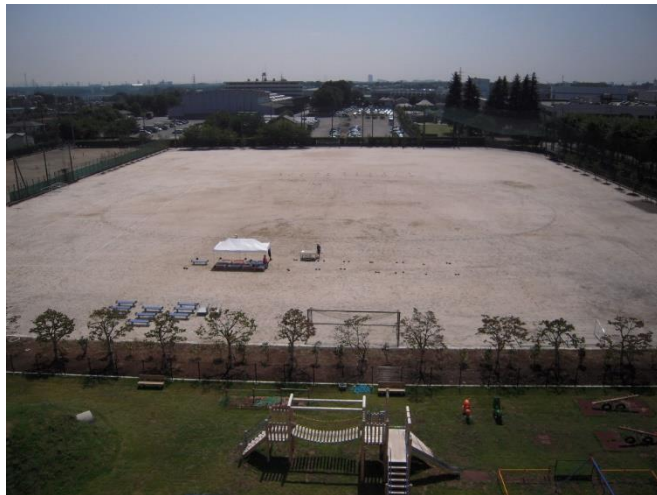

グラウンドについて

- (1) 種目 野球、サッカー、ソフトボール、グラウンドゴルフ、ターゲットバードゴルフなど
- (2) 状況 広さ130m×110m程度〔岩瀬砂〕 平成22年5月全面改修

グラウンド利用例

〔野球〕 両翼100m程度
マウンドなし（平坦）
防球・天蓋ネットあり
（←写真右奥がホームの位置）

〔サッカー〕 105m×68m
（←写真縦向き（南北）でとる）